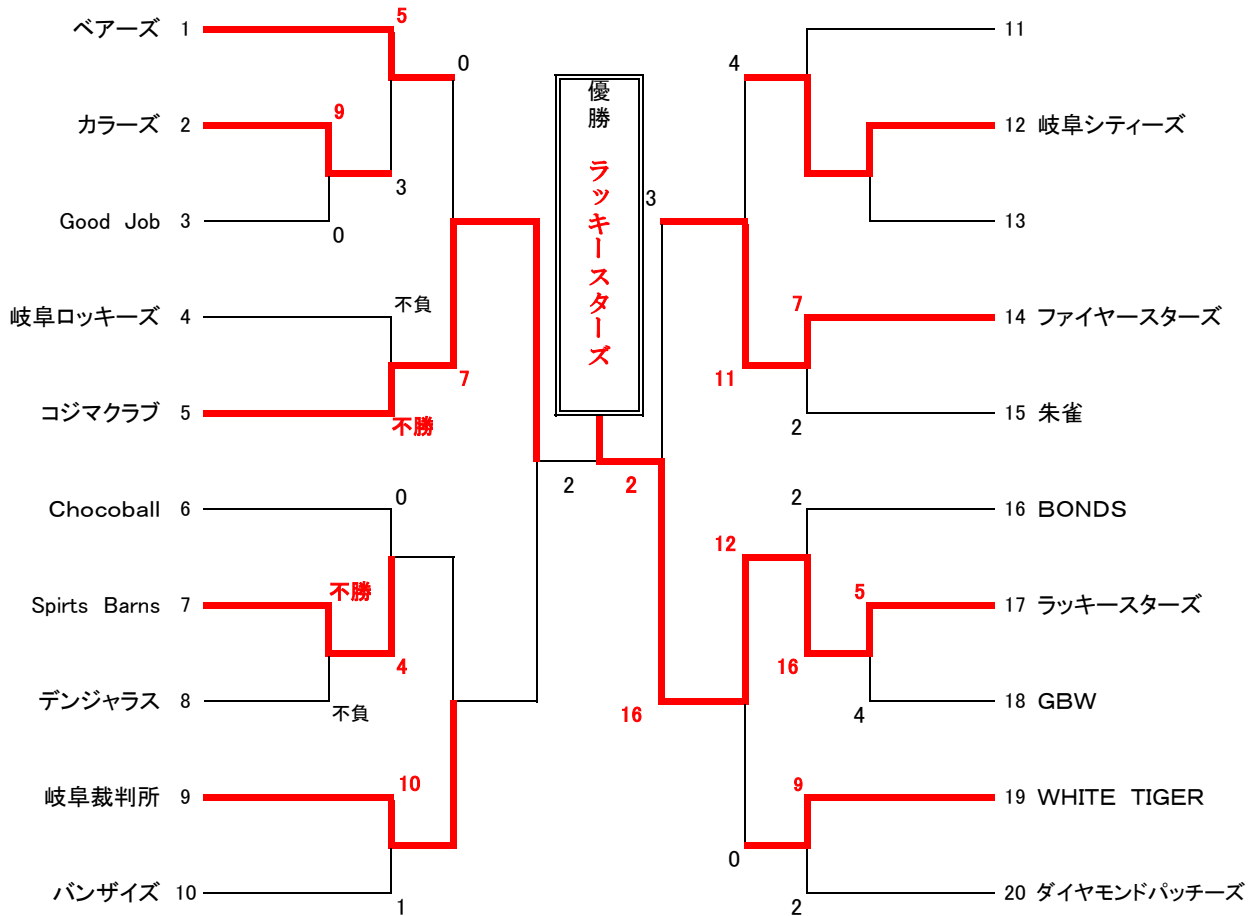

第67回岐阜市民総体軟式野球大会（C級リーグの部）

使用球 マルエス

期間 7月中旬～

* 空き番号ができた時は削除して表を作り替える場合があります。(組合せは変わりません)。